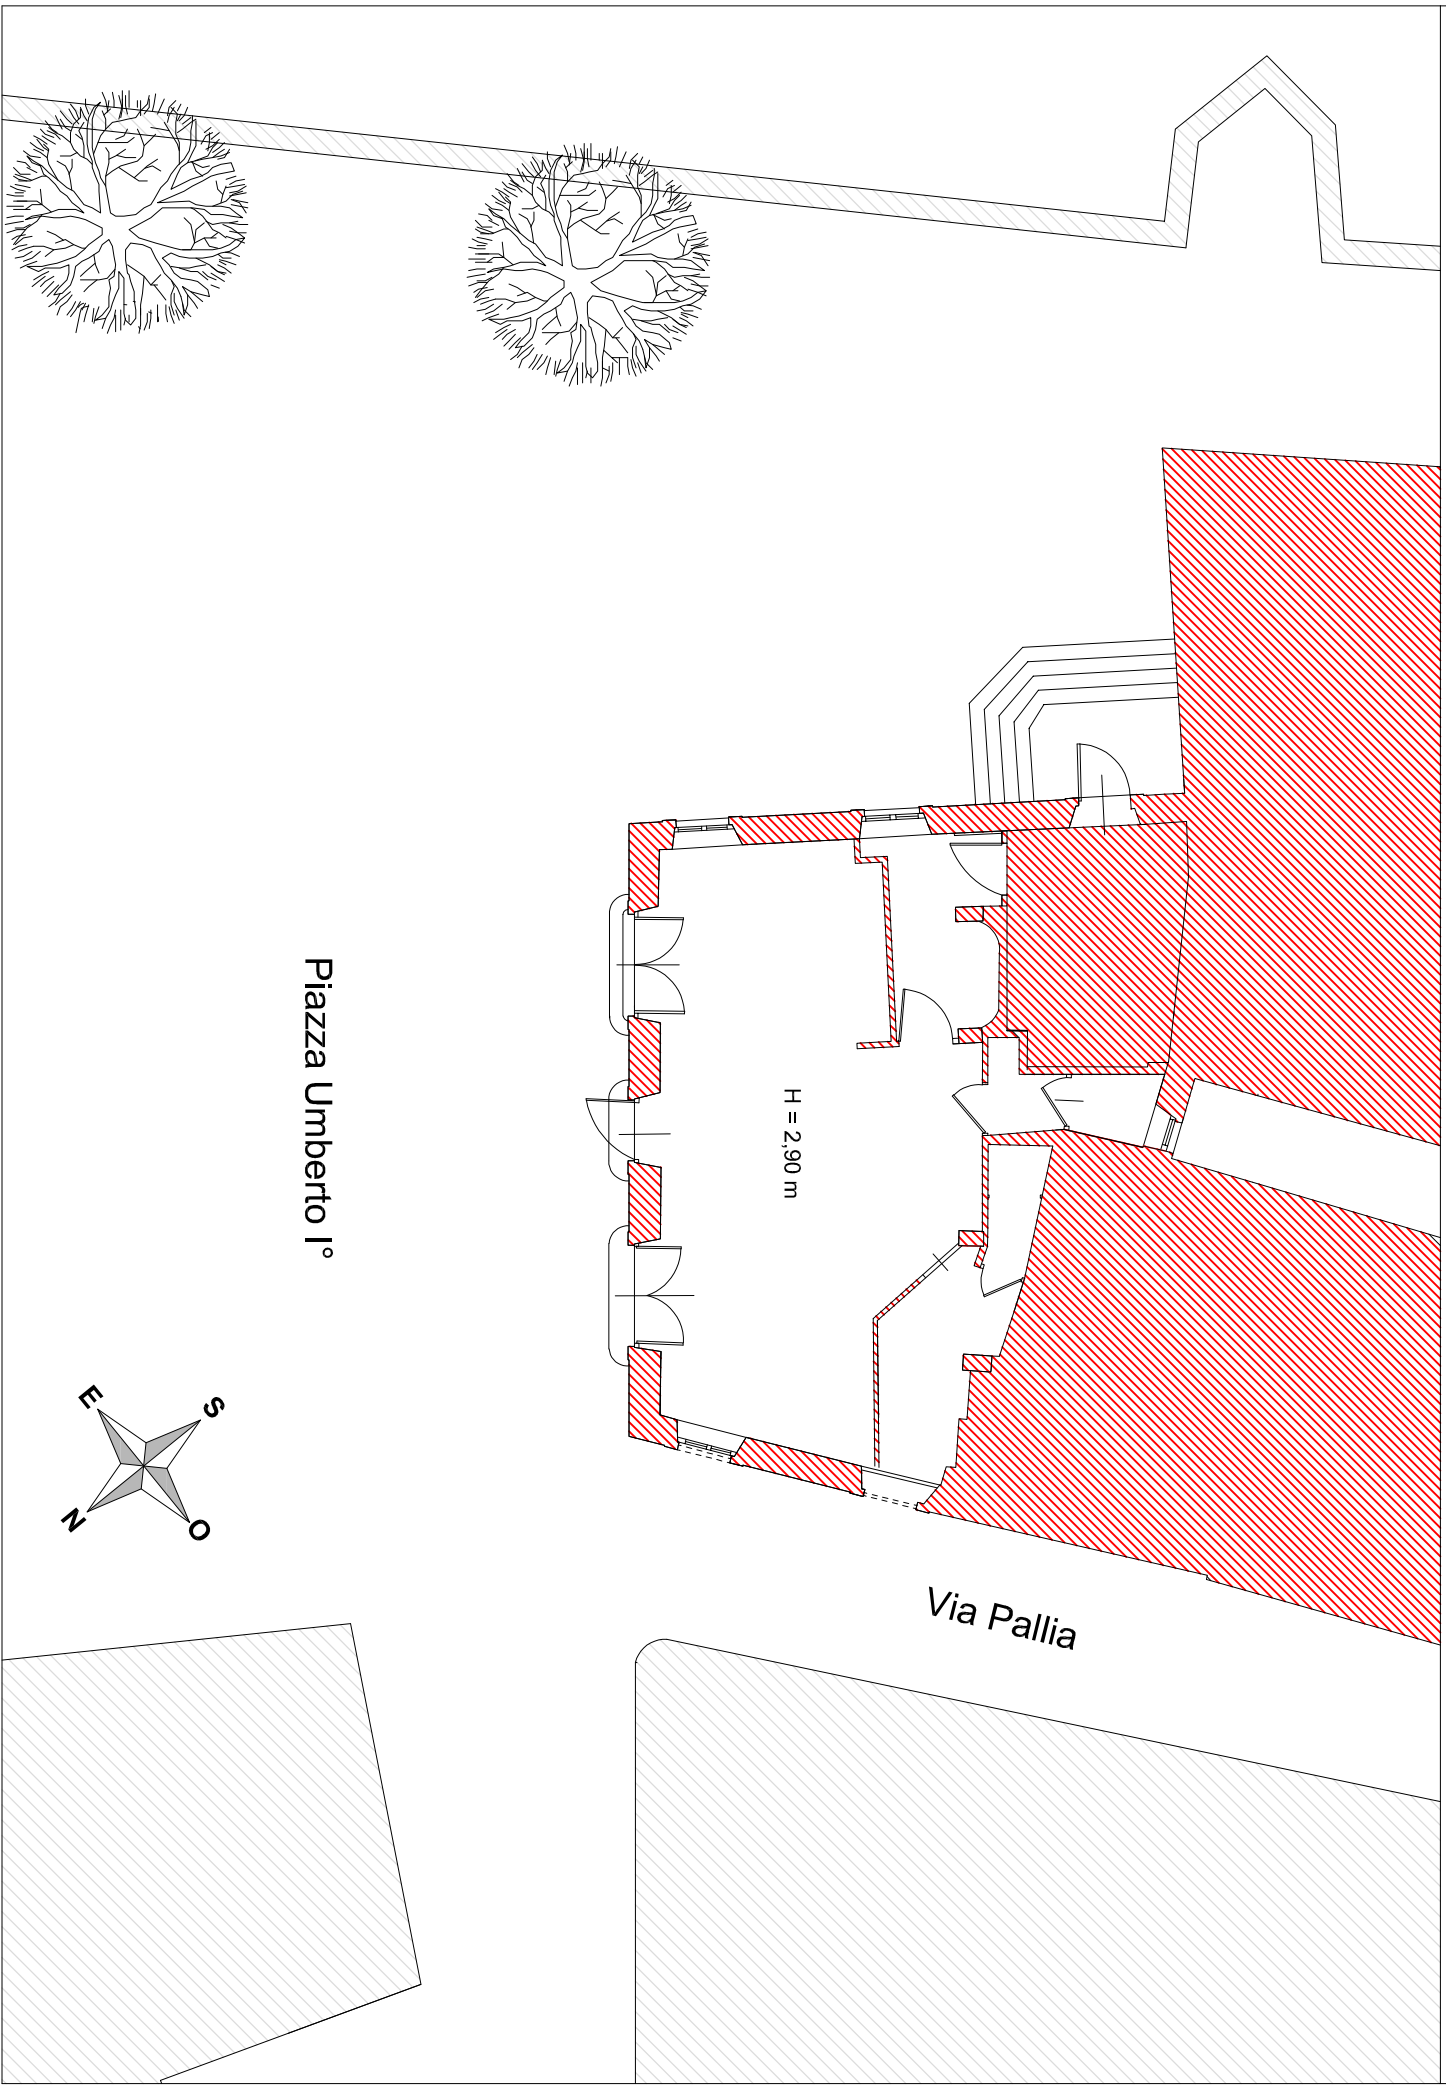

PLANIMETRIA "BAR CENTRALE "
Piazza Umberto I° 5a - 62020 Colmurano (MC) - Piano Terra

Piazza Umberto I°

Via Pallia

H = 2,90 m